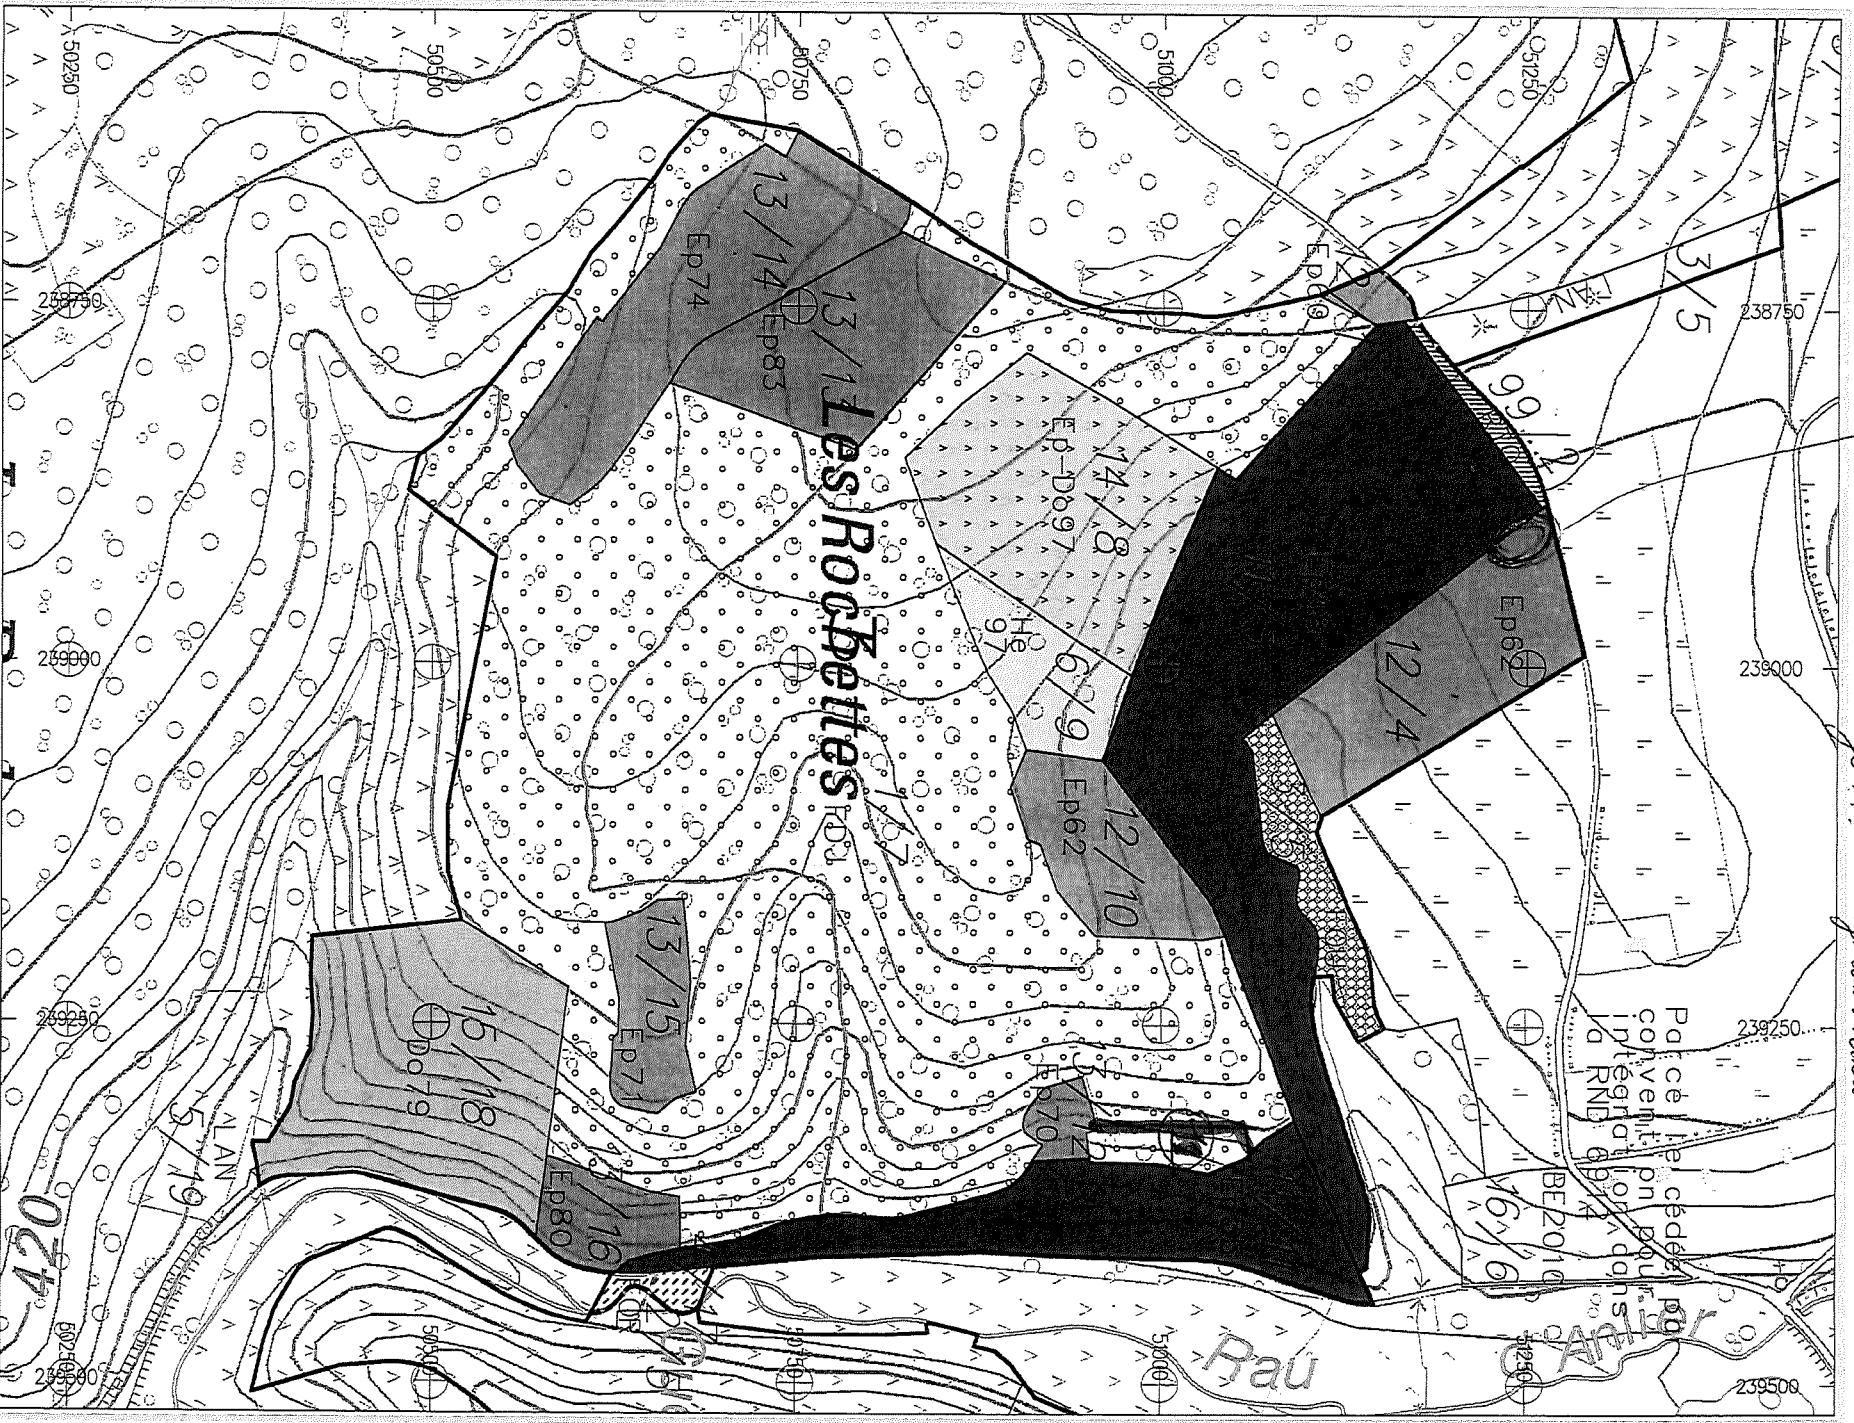

Plan : Vale Brin et Chevignage about 2014 Commune d'Hayby
Tronçon n. Hayby-la-Vieille.

Cantonnement 912
Tri 11

Propriété 3206
Comp 3 PRE PIERRE LE NOIR

Echelle 1/ 5000
20/04/2018